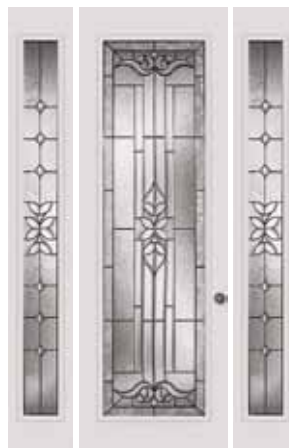

3/4 Twin Doorlight 422-CD

3/4 Doorlight 607-CD
3/4 Sidelights 422-CD
Segment Head Transom 532-CD

Full Oval Doorlights, Double Door 919-CD

3/4 Oval Doorlight 949-CD

Full Doorlights, Double Door 686-CD

Full 8'0" Doorlight 612-CD
Full 8'0" Sidelights 493-CD